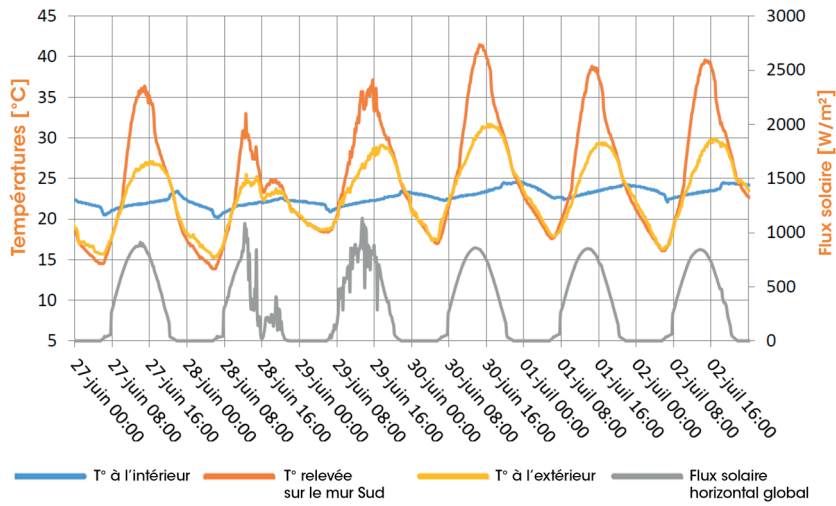

→ La preuve par l'exemple

Étude sur l'inertie thermique apportée par Climamur -
L. Desport - INSA Strasbourg

Relevé de températures - Construction Becht en Climamur
36 / Zone H1b - Alsace, Période Juin / Juillet 2018