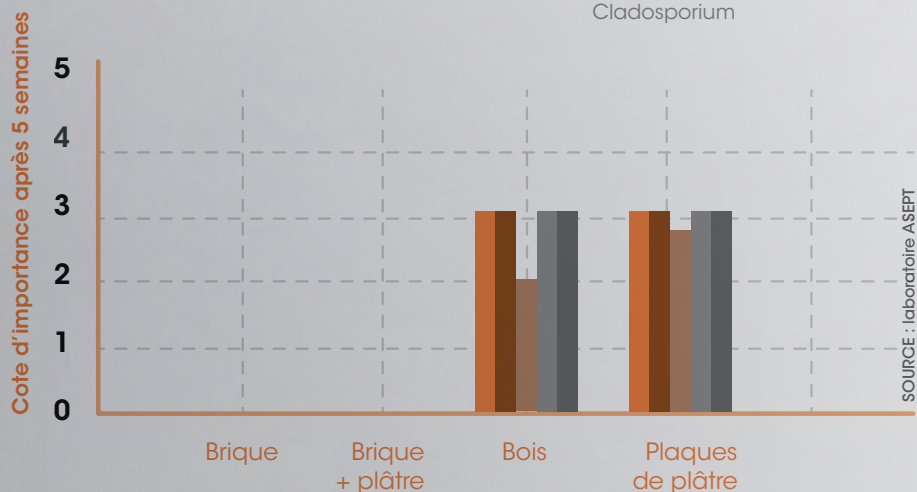

Grande inspiration...

Un air sain dans un corps sain... Grâce à sa composition 100% minérale, Climamur respire.

Il évite les phénomènes de condensation et d'humidité, garantissant ainsi l'absence de développements de moisissures, sources d'allergies.

Classé A+ et labellisé par le laboratoire Excell, Climamur n'émet aucun polluant de type COV (composés organiques volatils).

Il optimise la qualité de l'air intérieur et protège les populations dites fragiles, notamment dans les crèches, les écoles, les maisons de retraite et les bâtiments à Haute Qualité Environnementale...

Cultures comparées de moisissures sur différents matériaux

Conditions d'expérimentation : norme NF EN ISO 846

Penicillium funiculosum
Aspergillus fumigatus
Penicillium chrysogenum
Alternaria alternata
Cladosporium

ZONEVERTEEXCELL.COM